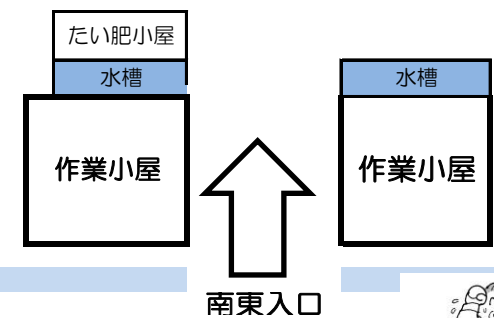

区 画 17000円 / 50 m²・年間

複数区画 ・ 同一区画の継続使用 可

現地 説明会

★ ご連絡により 都度開催
湯殿川沿いの 防災倉庫
お問い合わせ

合津 (ゴウツ) 080 1351 4860

水の便 雨水の利用です
車の便 小型車可 中型車は川沿い
トイレ ありません

6

1