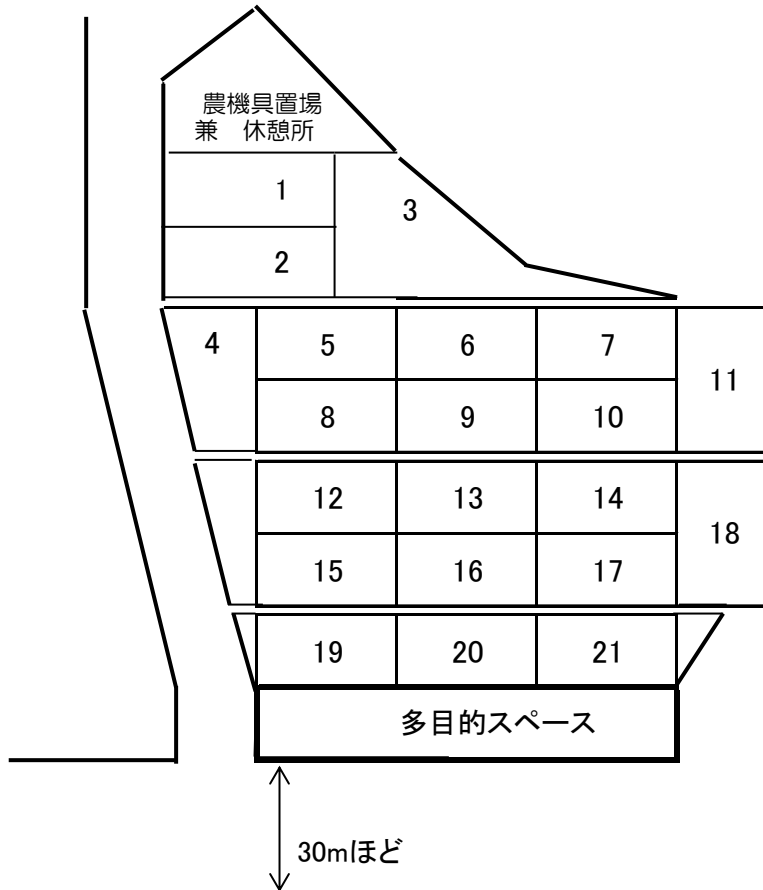

富所(とみどころ)農園 レイアウト

すずしろ 22

非標準区割

NO 3	約65㎡
NO 4	約32㎡
NO18	約45㎡

小川 魚影が確認できます
3種類のトンボがとんでいます

1 所在地	八王子市 加住町 1丁目 39 40 41 番地			
2 地目	畑 畑 田			
3 区画数	21区画			
4 区画面積	50㎡ × 18区画	32㎡	45㎡	65㎡
5 利用料金	20000円/50㎡	12000円/32㎡	18000円/45㎡	20000円/65㎡